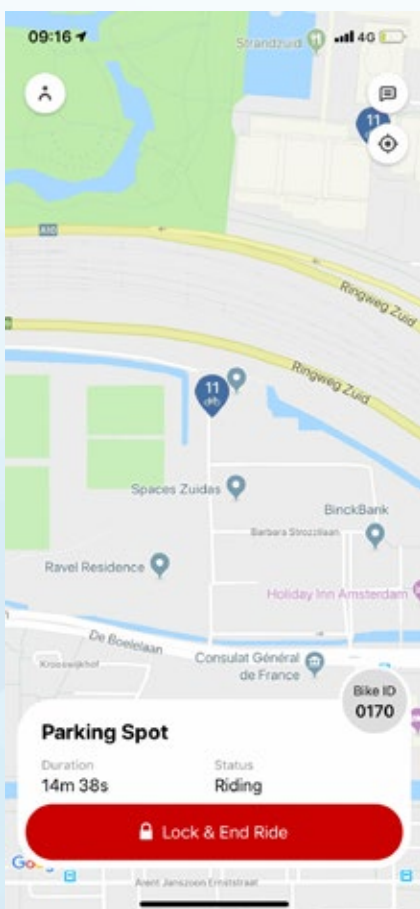

Het Bike ID staat op een nummerplaatje op de achterzijde van de fiets.

De app kiest nog geen fiets uit wanneer u een reservering maakt. U kunt zelf kiezen welke fiets u wilt gebruiken.

Voer het Bike ID in

Gebruik altijd alle 4 de cijfers

Tik 'Unlock & Start Ride'

Pauzeer een rit

Fiets & pauzeer waar uw wilt

Om de rit te pauzeren en de fiets op slot te zetten, tikt u 'Lock & Pause', en duwt u het de oranje hendel op het slot naar beneden.

De fiets blijft aan u gekoppeld. Andere gebruikers kunnen geen gebruik maken van uw fiets.

Om een rit te beëindigen keert u terug naar een parking spot.

Rit hervatten

Na pauzeren tikt u 'Unlock' om het slot te openen en uw rit te hervatten.

Beëindig uw rit

Beëindig uw rit

Om uw rit te beëindigen gaat u naar een parking spot op de kaart. Tik op 'Lock & End Ride' en duw de oranje hendel op het slot naar beneden.

De fiets komt weer beschikbaar voor andere gebruikers.