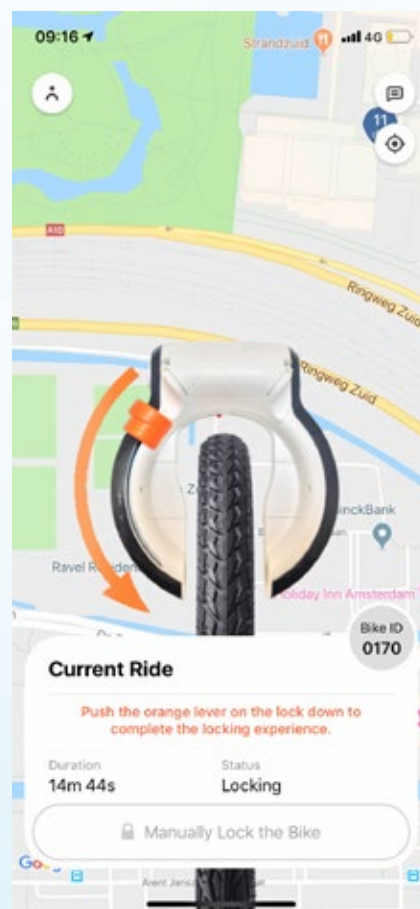

Het Bike ID staat op een nummerplaatje op de achterzijde van de fiets.

De app kiest nog geen fiets uit wanneer u een reservering maakt. U kunt zelf kiezen welke fiets u wilt gebruiken.

Voer het Bike ID in

Gebruik altijd alle 4 de cijfers

Tik 'Unlock & Start Ride'

Pauzeer een rit

Fiets & pauzeer waar uw wilt

Om de rit te pauzeren en de fiets op slot te zetten, tikt u 'Lock & Pause', en duwt u het de oranje hendel op het slot naar beneden.

De fiets blijft aan u gekoppeld. Andere gebruikers kunnen geen gebruik maken van uw fiets.

Om een rit te beëindigen keert u terug naar een parking spot.

Rit hervatten

Na pauzeren tikt u 'Unlock' om het slot te openen en uw rit te hervatten.

Beëindig uw rit

Beëindig uw rit

Om uw rit te beëindigen gaat u naar een parking spot op de kaart. Tik op 'Lock & End Ride' en duw de oranje hendel op het slot naar beneden.

De fiets komt weer beschikbaar voor andere gebruikers.