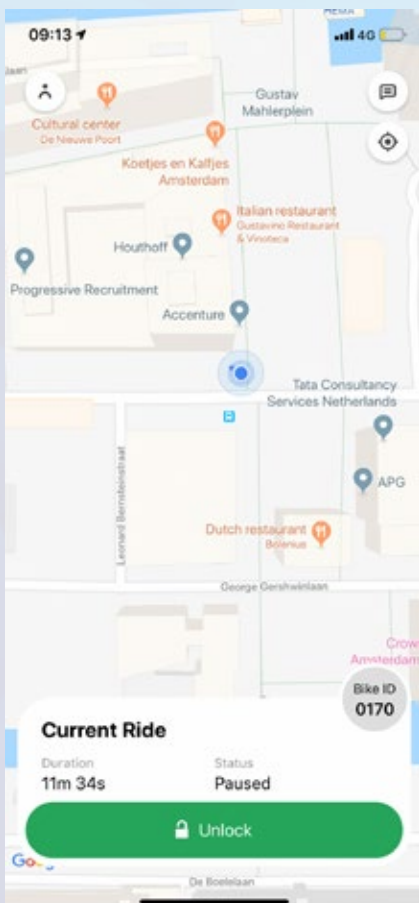

Rit hervatten

Na pauzeren tikt u 'Unlock' om het slot te openen en uw rit te hervatten.