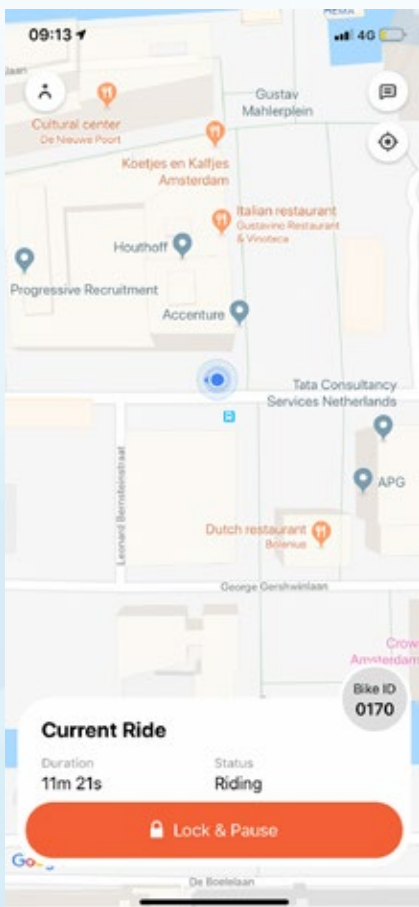

Het Bike ID staat op een nummerplaatje op de achterzijde van de fiets.

De app kiest nog geen fiets uit wanneer u een reservering maakt. U kunt zelf kiezen welke fiets u wilt gebruiken.

Voer het Bike ID in

Gebruik altijd alle 4 de cijfers

Tik 'Unlock & Start Ride'

Pauzeer een rit

Fiets & pauzeer waar uw wilt

Om de rit te pauzeren en de fiets op slot te zetten, tikt u 'Lock & Pause', en duwt u het de oranje hendel op het slot naar beneden.