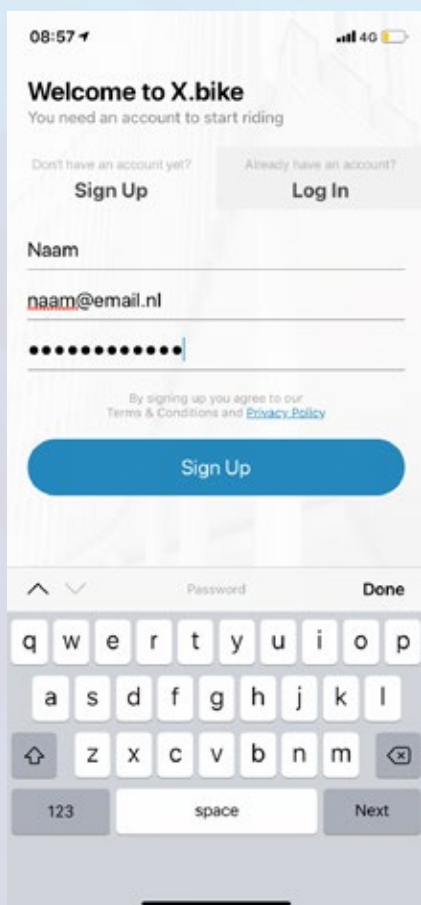

X.bike app

Handleiding

Download & maak een account aan

Download de X.bike app

Ga naar de App Store or Google Play:

<https://itunes.apple.com/us/app/x-bike/id1446420345>

<https://play.google.com/store/apps/details?id=bike.x>

Of zoek naar 'X.bike bv'

Maak een account aan met uw werk emailadres

Uw werk emailadres is reeds gekoppeld aan de juiste fietsen en parking spots

Bevestig uw emailadres door op de link in uw inbox te klikken.

(Geen email? controleer uw spam box)

Na het bevestigen via de link, tikt u in de app op 'refresh'

Reserveer een fiets

Kies een parking spot op de kaart en tik op 'Reserve a Bike'

Een van de fietsen op de parking spot wordt voor u apart gehouden.