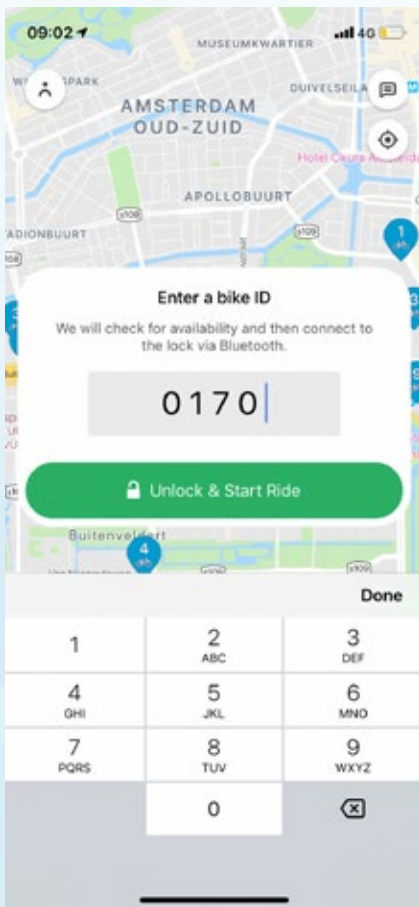

(Geen email? controleer uw spam box)

Na het bevestigen via de link, tikt u in de app op 'refresh'

Reserveer een fiets

Kies een parking spot op de kaart en tik op 'Reserve a Bike'

Een van de fietsen op de parking spot wordt voor u apart gehouden.

Ga naar de parking spot voor de timer klaar is

Uw reservering is 20 minuten geldig.

Na 20 minuten zal u een nieuwe reservering moeten maken.

Kies een fiets & start een rit

Kies een fiets en zoek het Bike ID

Het Bike ID staat op een nummerplaatje op de achterzijde van de fiets.

De app kiest nog geen fiets uit wanneer u een reservering maakt. U kunt zelf kiezen welke fiets u wilt gebruiken.

Voer het Bike ID in