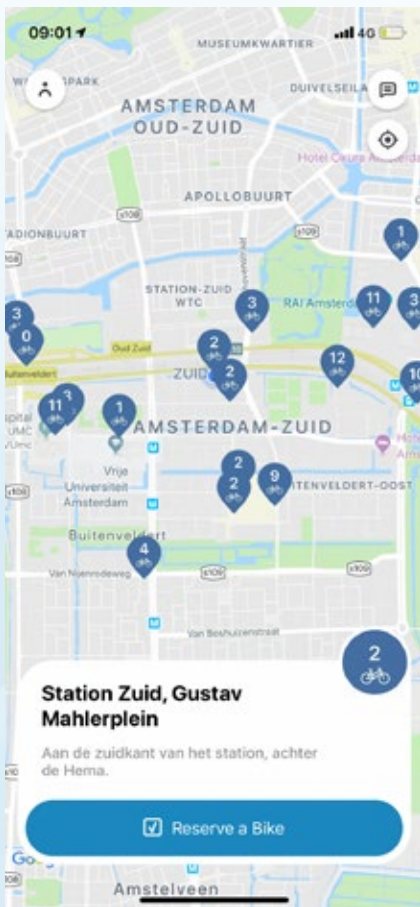

X.bike app

Handleiding

Download & maak een account aan

Download de X.bike app

Ga naar de App Store or Google Play:

<https://itunes.apple.com/us/app/x-bike/id1446420345>

<https://play.google.com/store/apps/details?id=bike.x>

Of zoek naar 'X.bike bv'

Maak een account aan met uw werk emailadres

Uw werk emailadres is reeds gekoppeld aan de juiste fietsen en parking spots

Bevestig uw emailadres door op de link in uw inbox te klikken.

(Geen email? controleer uw spam box)

Na het bevestigen via de link, tikt u in de app op 'refresh'

Reserveer een fiets

Kies een parking spot op de kaart en tik op 'Reserve a Bike'

Een van de fietsen op de parking spot wordt voor u apart gehouden.

Het Bike ID staat op een nummerplaatje op de achterzijde van de fiets.

De app kiest nog geen fiets uit wanneer u een reservering maakt. U kunt zelf kiezen welke fiets u wilt gebruiken.

Voer het Bike ID in