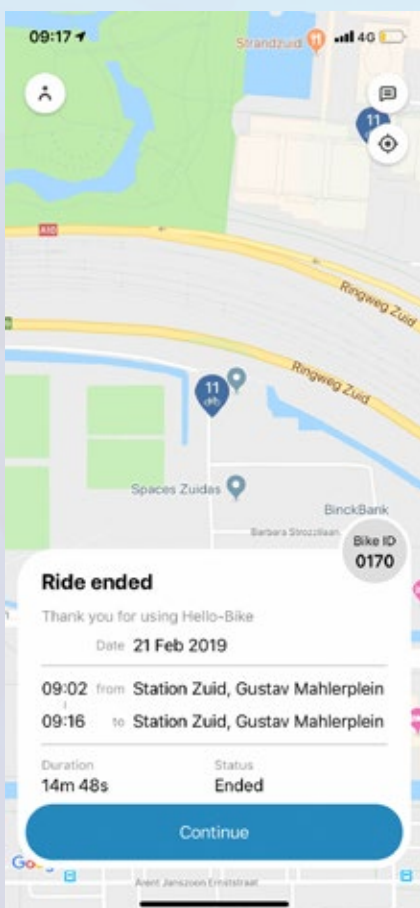

Het Bike ID staat op een nummerplaatje op de achterzijde van de fiets.

De app kiest nog geen fiets uit wanneer u een reservering maakt. U kunt zelf kiezen welke fiets u wilt gebruiken.

Voer het Bike ID in

Beëindig uw rit

Beëindig uw rit

Om uw rit te beëindigen gaat u naar een parking spot op de kaart. Tik op 'Lock & End Ride' en duw de oranje hendel op het slot naar beneden.

De fiets komt weer beschikbaar voor andere gebruikers.