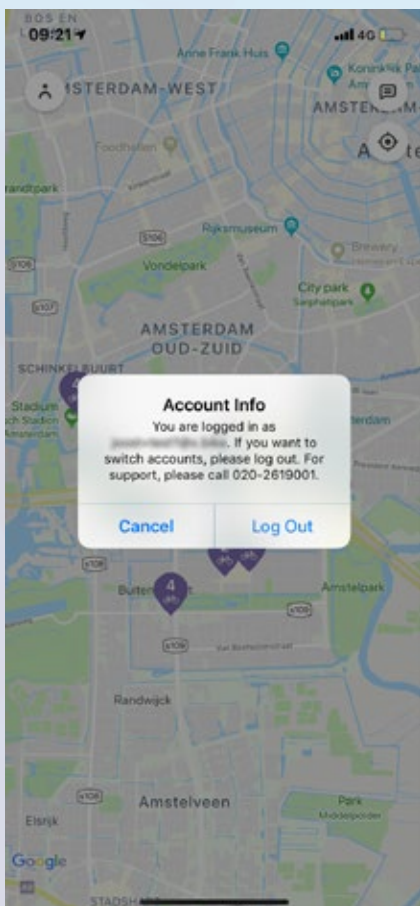

Beëindig uw rit

Beëindig uw rit

Om uw rit te beëindigen gaat u naar een parking spot op de kaart. Tik op 'Lock & End Ride' en duw de oranje hendel op het slot naar beneden.

De fiets komt weer beschikbaar voor andere gebruikers.

Rit overzicht

Controleer of uw rit succesvol is beëindigd in het rit overzicht.

Tik op 'Continue' om terug te keren naar de kaart.

Extra informatie

Chat met support

Tik op het icoon in de rechter bovenhoek om een chat te starten met ons support team.

Bekijk uw account informatie

Tik op het icoon in de linker bovenhoek om uw account informatie te bekijken.