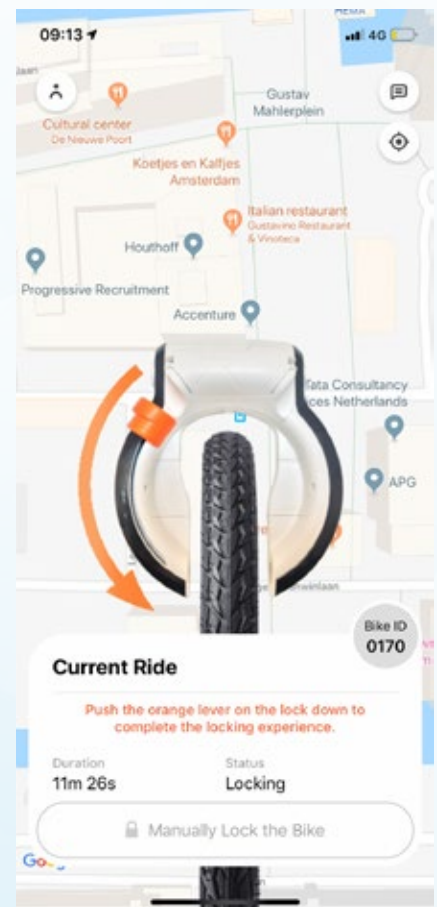

Het Bike ID staat op een nummerplaatje op de achterzijde van de fiets.

De app kiest nog geen fiets uit wanneer u een reservering maakt. U kunt zelf kiezen welke fiets u wilt gebruiken.

Voer het Bike ID in

Gebruik altijd alle 4 de cijfers

Tik 'Unlock & Start Ride'

Pauzeer een rit

Fiets & pauzeer waar uw wilt

Om de rit te pauzeren en de fiets op slot te zetten, tikt u 'Lock & Pause', en duwt u het de oranje hendel op het slot naar beneden.

De fiets blijft aan u gekoppeld. Andere gebruikers kunnen geen gebruik maken van uw fiets.

Om een rit te beëindigen keert u terug naar een parking spot.

Rit hervatten

Na pauzeren tikt u 'Unlock' om het slot te openen en uw rit te hervatten.

Beëindig uw rit

Beëindig uw rit

Om uw rit te beëindigen gaat u naar een parking spot op de kaart. Tik op 'Lock & End Ride' en duw de oranje hendel op het slot naar beneden.

De fiets komt weer beschikbaar voor andere gebruikers.